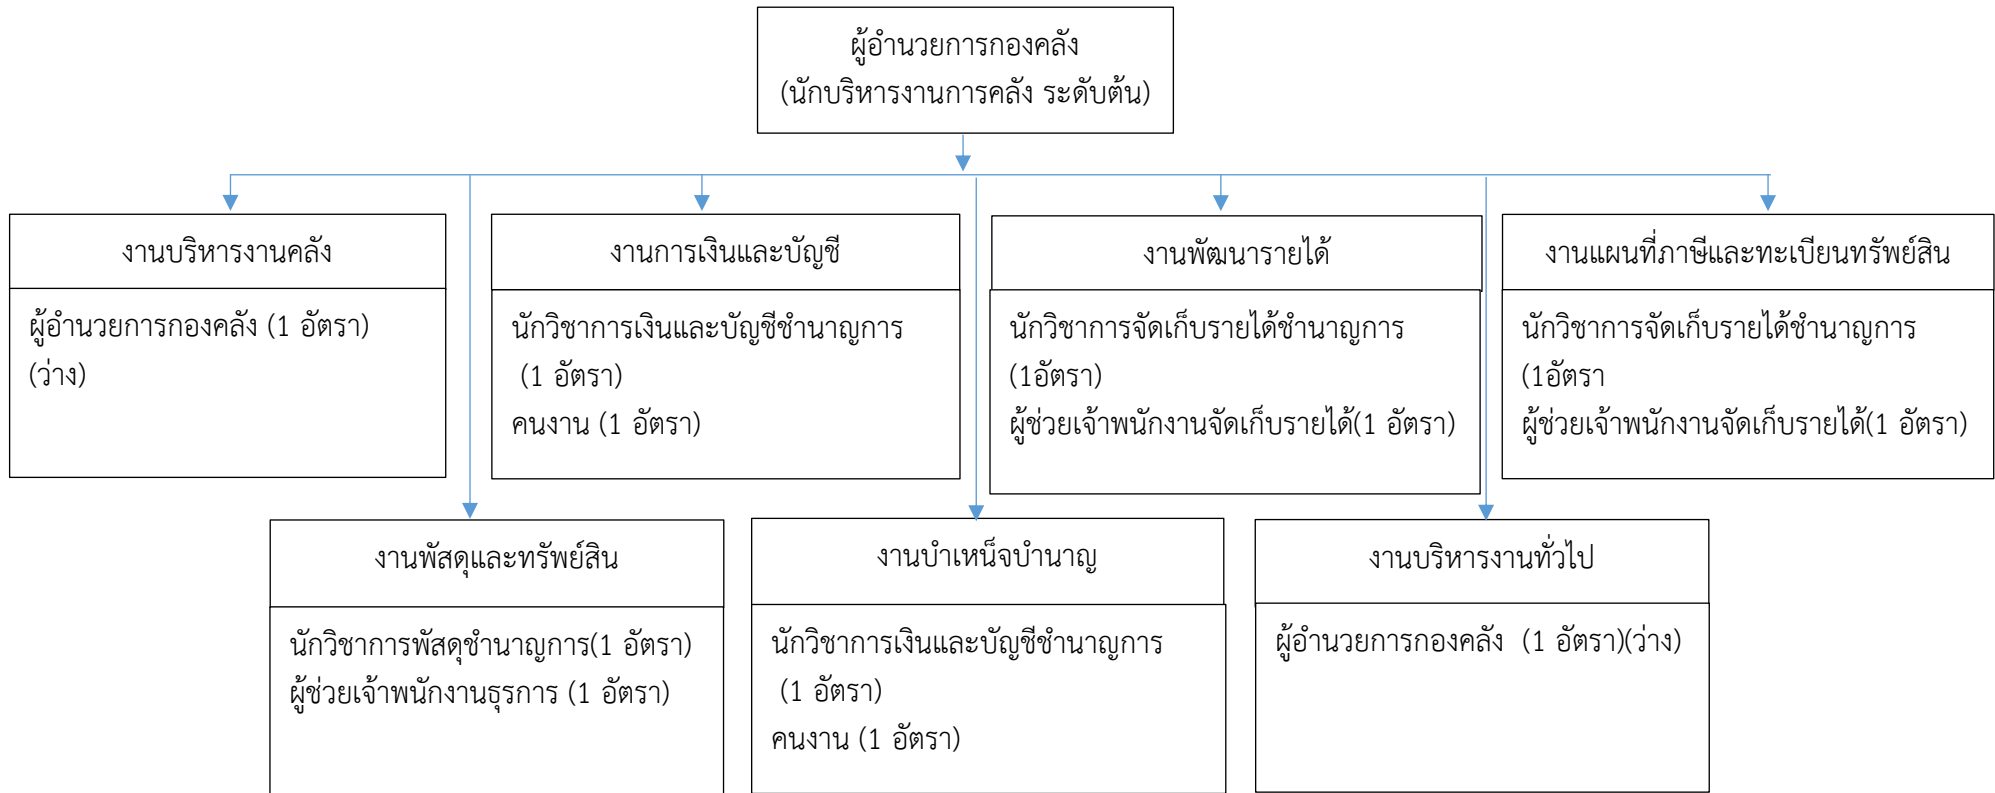

ผังโครงสร้างกองคลัง
องค์การบริหารส่วนตำบลหนองป่าก่อ
อำเภอตอยหลวง จังหวัดเชียงราย