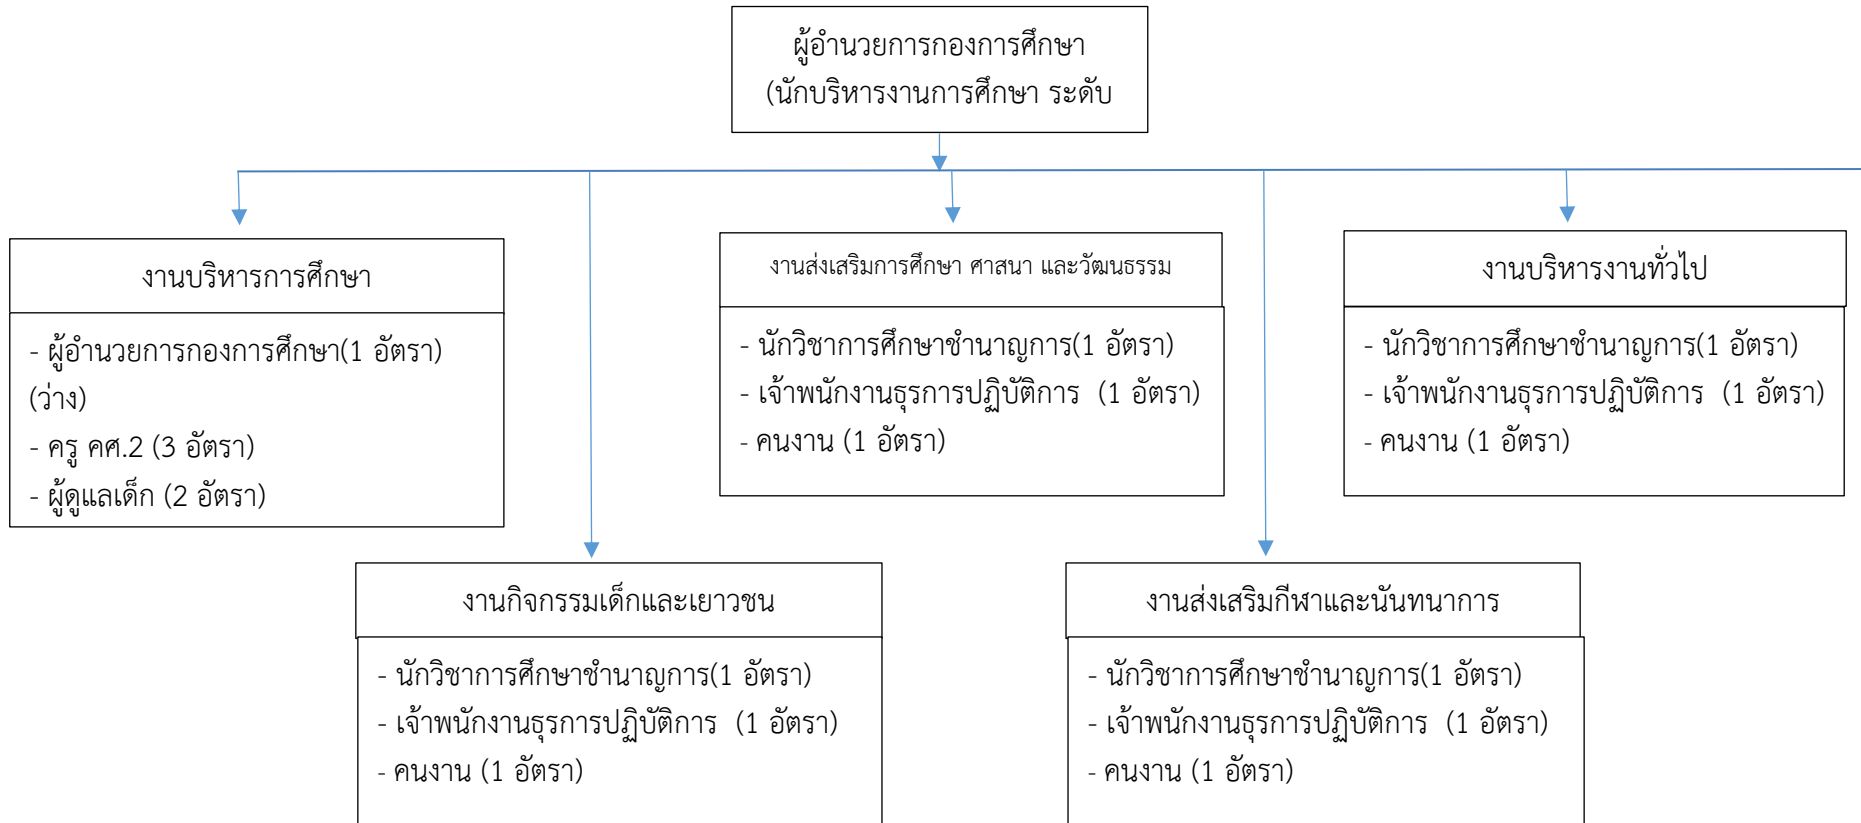

ผังโครงสร้างกองการศึกษา ศาสนาและวัฒนธรรม
องค์การบริหารส่วนตำบลหนองป่าก่อ
อำเภอดอยหลวง จังหวัดเชียงราย