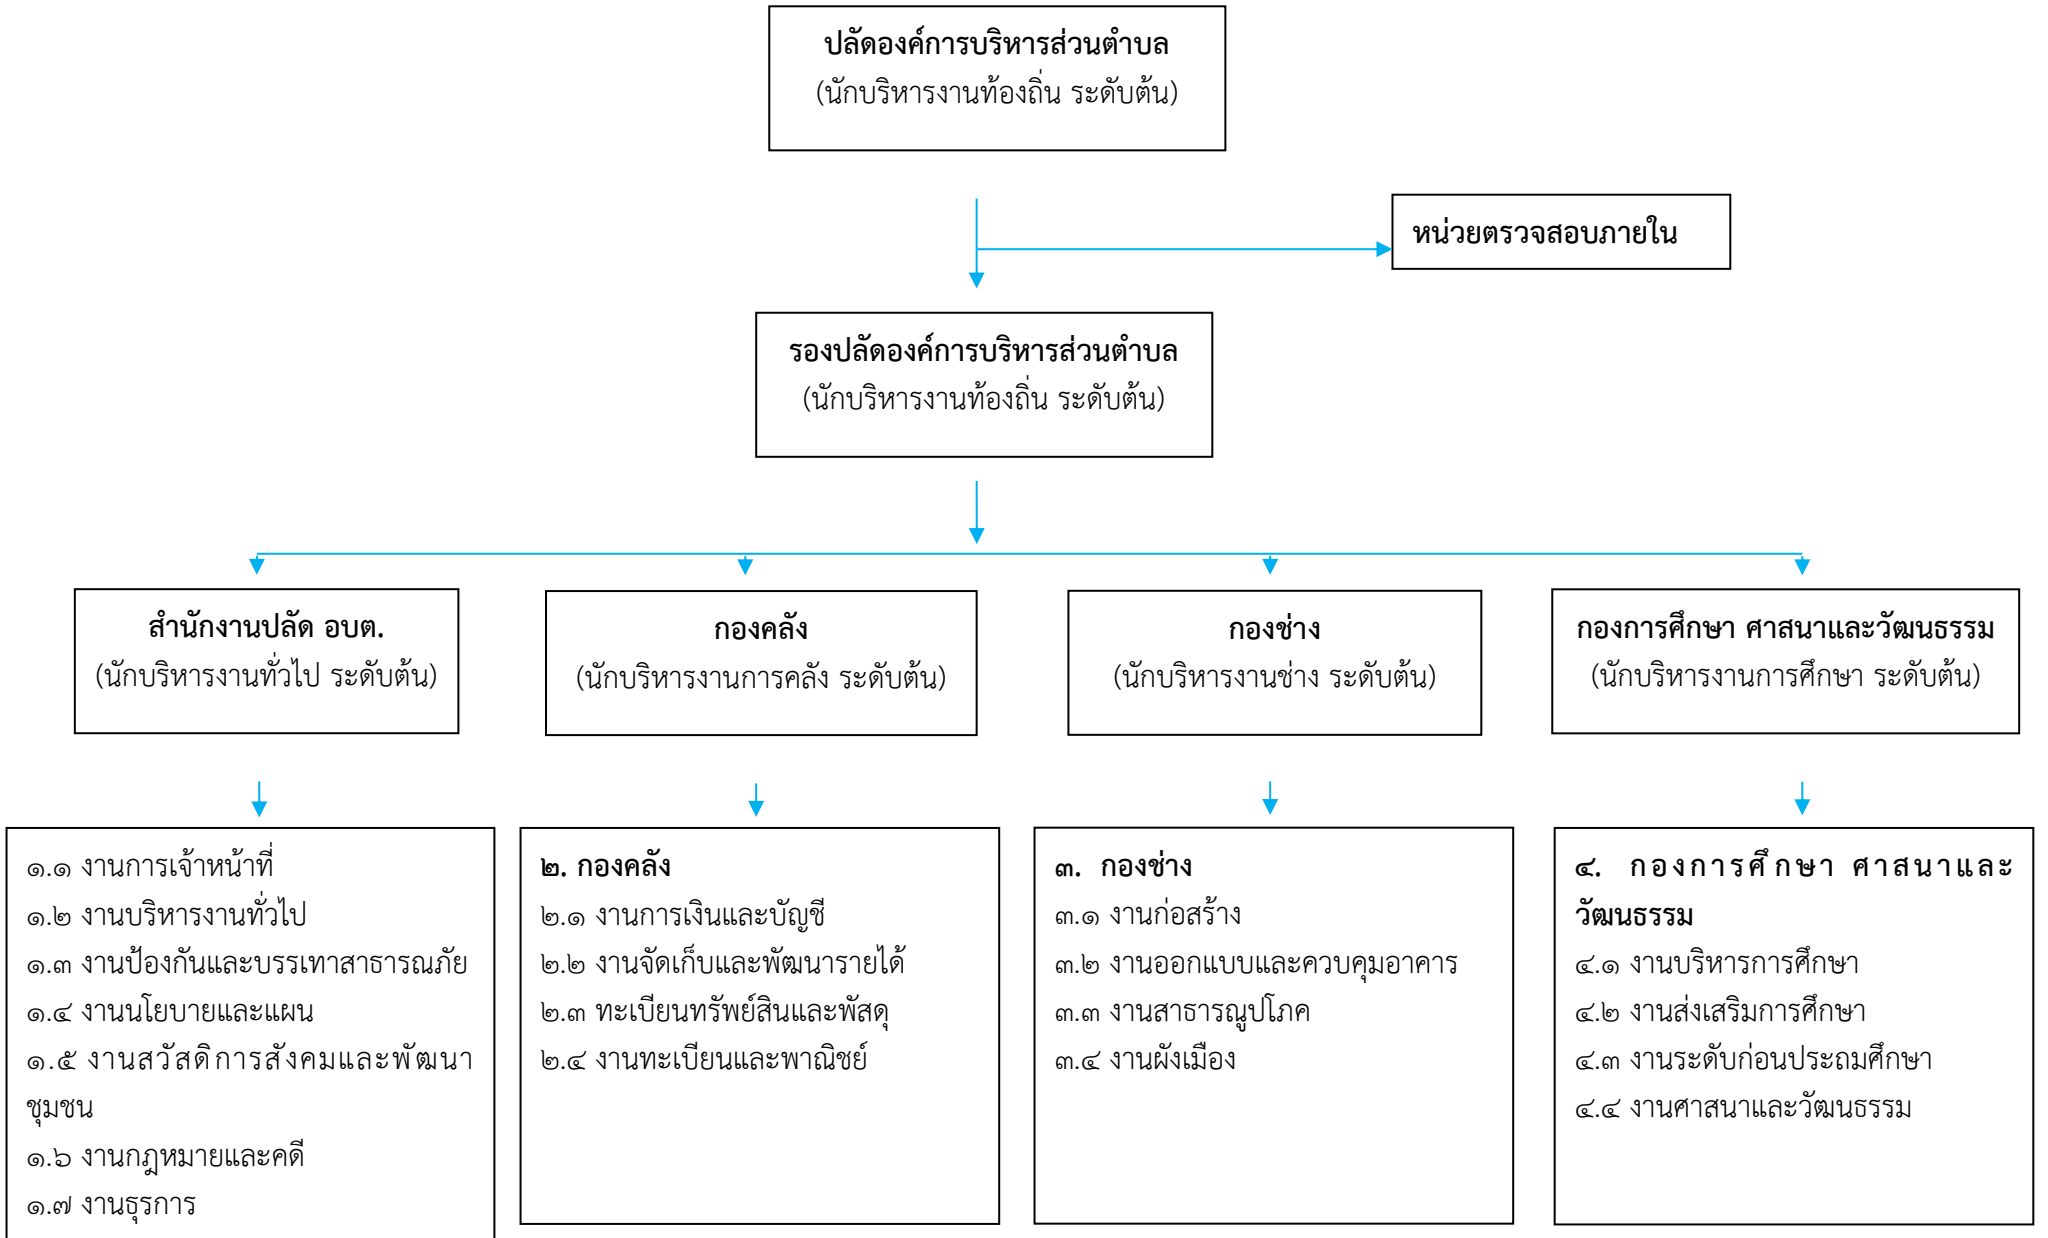

ผังโครงสร้างส่วนราชการขององค์การบริหารส่วนตำบลหนองป่าก่อ อำเภอดอยหลวง จังหวัดเชียงราย

ผังโครงสร้างสำนักปลัดองค์การบริหารส่วนตำบล
องค์การบริหารส่วนตำบลหนองป่าก่อ
อำเภอดอยหลวง จังหวัดเชียงราย

หัวหน้าสำนักปลัดองค์การบริหารส่วนตำบล
(นักบริหารงานทั่วไป ระดับต้น)

- งานบริการสาธารณสุข
- งานส่งเสริมสาธารณสุข
- งานส่งเสริมสุขภาพ
- งานสิ่งแวดล้อม
- งานจัดการมูลฝอยและสิ่งปฏิกูล

1. นักวิชาการสาธารณสุขปฏิบัติการ (1 อัตรา)

- งานพัฒนาชุมชน
- งานสวัสดิภาพเด็กและเยาวชน
- งานส่งเสริมสวัสดิการสังคม
- งานกิจการสตรีและคนชรา
- งานส่งเสริมและพัฒนาอาชีพ

- งานป้องกันและบรรเทาสาธารณภัย
- งานรักษาความสงบเรียบร้อย

1. เจ้าพนักงานป้องกันและบรรเทาฯ (1 อัตรา)
2. คนงาน (พนักงานจ้างทั่วไป) (1 อัตรา)

ผังโครงสร้างฝ่ายบริหารงานทั่วไป
องค์การบริหารส่วนตำบลหนองป่าก่อ
อำเภอดอยหลวง จังหวัดเชียงราย

ผังโครงสร้างกองช่าง
องค์การบริหารส่วนตำบลหนองป่าก่อ
อำเภอต๋อยหลวง จังหวัดเชียงราย

ผู้อำนวยการกองช่าง
(นักบริหารงานช่าง ระดับต้น)